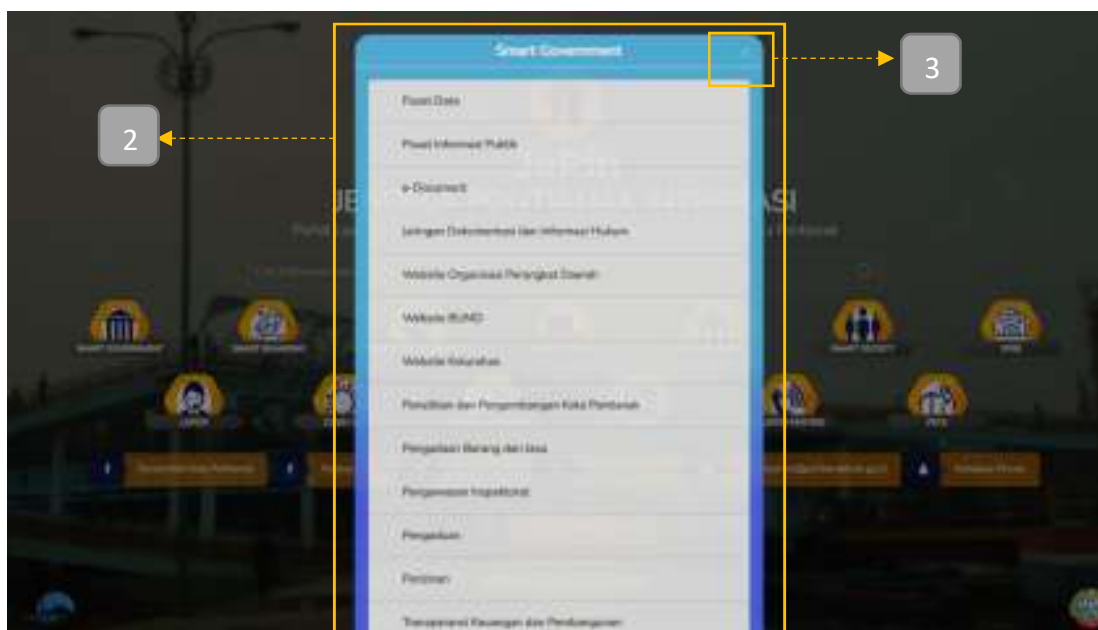

## 3. TOMBOL UMUM

Tombol umum adalah tombol yang terdapat hamper disetiap halaman. Penjelasan tombol ini sebagai berikut :

-  , untuk filter pencarian.

## 4. MEMBUKA APLIKASI

1. Akses menggunakan browser (Google Chrome, Mozilla Firefox) kemudian ketikkan alamat website <http://jepin.pontianakkota.go.id> pada kotak pencarian.

2. Untuk menjalankan Aplikasi Jendela Pontianak Integrasi Berbasis Website tekan menu portal yang diinginkan.

## 5. MENU SMART CITY

Menu Smart City memiliki fitur-fitur yang berfungsi untuk melihat informasi terkait:

- |                      |                    |                    |
|----------------------|--------------------|--------------------|
| a. Smart Government  | f. Smart Economy   | k. Berita          |
| b. Smart Branding    | g. SPBE            | l. Telepon Penting |
| c. Smart Environment | h. Laporan         | m. Maps            |
| d. Smart Living      | i. Covid-19        |                    |
| e. Smart Society     | j. Harga Komoditas |                    |

## 6. MEMBUKA FITUR PADA MENU SMART CITY

Untuk membuka informasi pada menu Smart City dapat dilakukan dengan tahapan sebagai berikut:

1. Pada halaman Smart City **Panah (1)** tekan Icon Menu yang diinginkan untuk membuka informasi yang diinginkan.
2. Setelah ditekan menu akan memunculkan pop-up Sub Menu, **Panah (2)** tekan fitur sesuai informasi yang diinginkan maka secara otomatis akan diarahkan pada Sub Menu dan atau langsung ke halaman informasi yang diinginkan.
3. **Panah (3)** merupakan tombol tutup jika anda ingin menutup menu atau memilih menu Smart City yang lain.