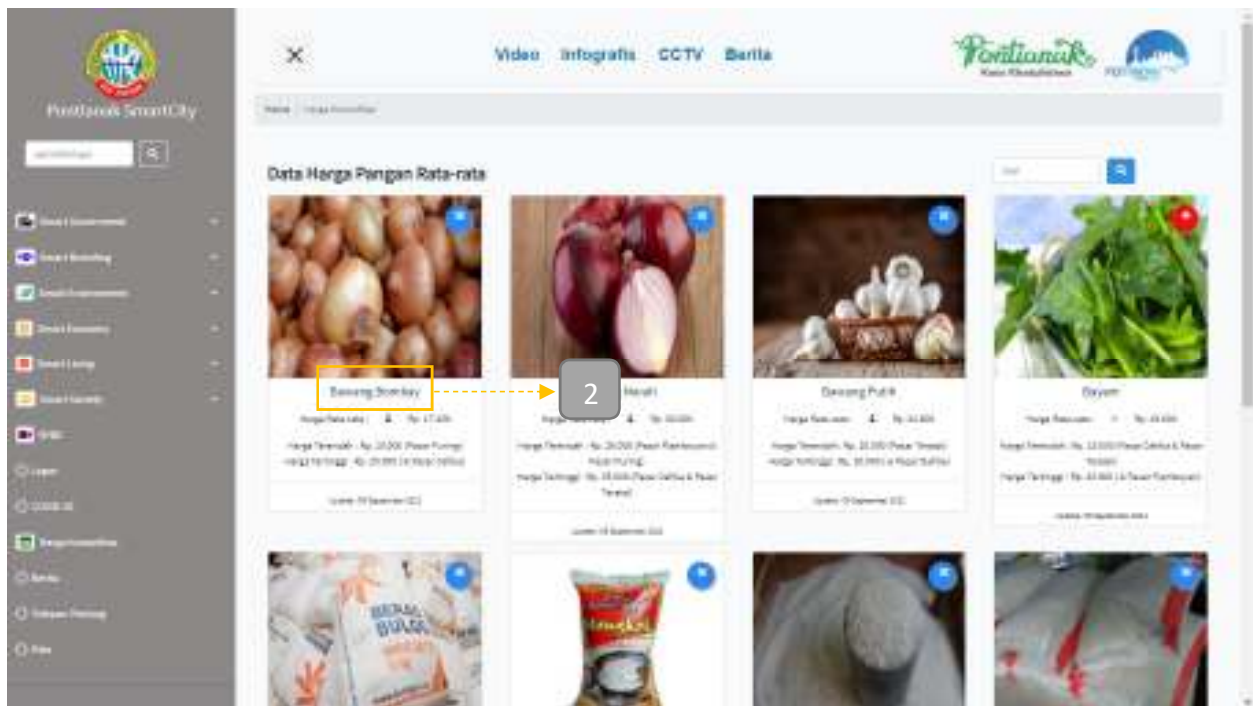

## 6. MEMBUKA FITUR PADA MENU SMART CITY

Untuk membuka informasi pada menu Smart City dapat dilakukan dengan tahapan sebagai berikut:

1. Pada halaman Smart City **Panah (1)** tekan Icon Menu yang diinginkan untuk membuka informasi yang diinginkan.
2. Setelah ditekan menu akan memunculkan pop-up Sub Menu, **Panah (2)** tekan fitur sesuai informasi yang diinginkan maka secara otomatis akan diarahkan pada Sub Menu dan atau langsung ke halaman informasi yang diinginkan.
3. **Panah (3)** merupakan tombol tutup jika anda ingin menutup menu atau memilih menu Smart City yang lain.

## 7. FITUR PENCARIAN PADA MENU SMART CITY

Untuk melakukan pencarian pada Menu Smart City dapat dilakukan dengan tahapan sebagai berikut:

1. **Panah (1)** arahkan kursor pada area kotak pencarian informasi.
2. Ketikkan informasi yang ingin dicari kemudian tekan tombol cari **panah (2)**.

## 8. MENU BERITA

Untuk masuk ke Menu Berita dapat dilakukan dengan tahapan sebagai berikut:

1. **Panah (1)** tekan icon menu Berita maka akan otomatis akan diarahkan pada halaman Berita.
2. Scroll ke bawah untuk melihat lebih banyak Berita.
3. Tekan **panah (2)** untuk melihat detail Berita.

## 9. MENU HARGA KOMODITAS

Untuk masuk ke Menu Harga Komoditas dapat dilakukan dengan tahapan sebagai berikut:

1. **Panah (1)** tekan icon menu Harga Komoditas maka akan otomatis akan diarahkan pada halaman Harga Komoditas.
2. Scroll ke bawah untuk melihat lebih banyak Harga Komoditas.
3. Tekan **panah (2)** untuk melihat detail Harga Komoditas.